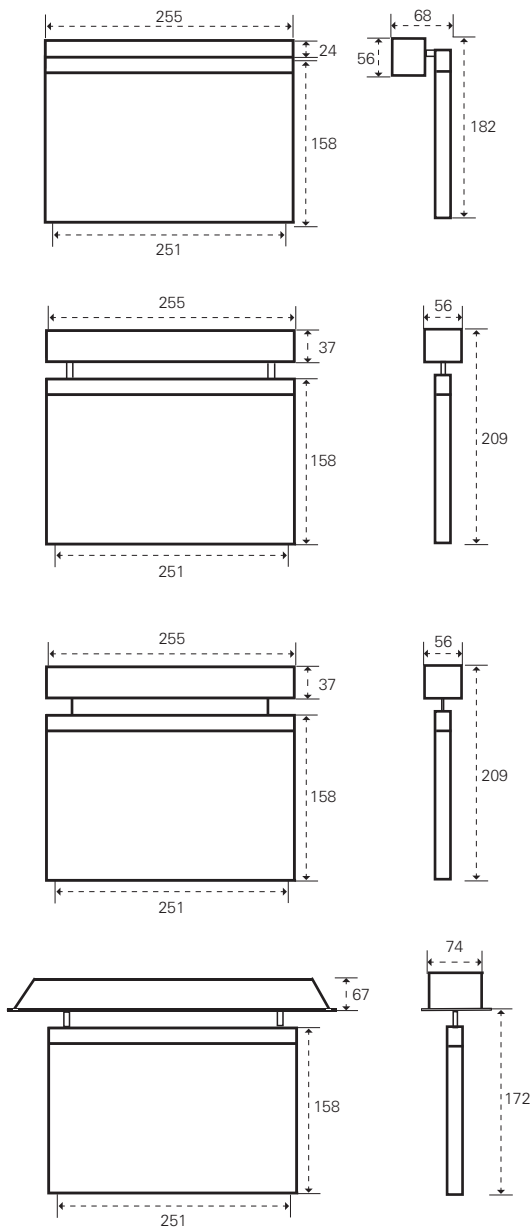

Serie INDEPENDENCE

IP40

LED

Einzelbatterieleuchten

Typ	Leuchtmittel	Netzanschlussleistung	Nennbetriebsdauer	Erkennungsweite
INDEPENDENCE 200 DM EB LED	2 W LED-Leiste	5,5 VA	3 h	23 m
INDEPENDENCE 200 DM EB-SC LED	2 W LED-Leiste	5,5 VA	3 h	23 m
INDEPENDENCE 200 DM EB-SL LED	2 W LED-Leiste	5,5 VA	3 h	23 m
INDEPENDENCE 200 WM EB LED	2 W LED-Leiste	5,5 VA	3 h	23 m
INDEPENDENCE 200 WM EB-SC LED	2 W LED-Leiste	5,5 VA	3 h	23 m
INDEPENDENCE 200 WM EB-SL LED	2 W LED-Leiste	5,5 VA	3 h	23 m
INDEPENDENCE 200 DE EB LED	2 W LED-Leiste	5,5 VA	3 h	23 m
INDEPENDENCE 200 DE EB-SC LED	2 W LED-Leiste	5,5 VA	3 h	23 m
INDEPENDENCE 200 DE EB-SL LED	2 W LED-Leiste	5,5 VA	3 h	23 m
INDEPENDENCE 200 DM EB LED	2 W LED-Leiste	5,5 VA	8 h	23 m
INDEPENDENCE 200 DM EB-SC LED	2 W LED-Leiste	5,5 VA	8 h	23 m
INDEPENDENCE 200 DM EB-SL LED	2 W LED-Leiste	5,5 VA	8 h	23 m
INDEPENDENCE 200 WM EB LED	2 W LED-Leiste	5,5 VA	8 h	23 m
INDEPENDENCE 200 WM EB-SC LED	2 W LED-Leiste	5,5 VA	8 h	23 m
INDEPENDENCE 200 WM EB-SL LED	2 W LED-Leiste	5,5 VA	8 h	23 m
INDEPENDENCE 200 DE EB LED	2 W LED-Leiste	5,5 VA	8 h	23 m
INDEPENDENCE 200 DE EB-SC LED	2 W LED-Leiste	5,5 VA	8 h	23 m
INDEPENDENCE 200 DE EB-SL LED	2 W LED-Leiste	5,5 VA	8 h	23 m
INDEPENDENCE 300 DM EB LED	3 W LED-Leiste	6 VA	3 h	30 m
INDEPENDENCE 300 DM EB-SC LED	3 W LED-Leiste	6 VA	3 h	30 m
INDEPENDENCE 300 DM EB-SL LED	3 W LED-Leiste	6 VA	3 h	30 m
INDEPENDENCE 300 WM EB LED	3 W LED-Leiste	6 VA	3 h	30 m
INDEPENDENCE 300 WM EB-SC LED	3 W LED-Leiste	6 VA	3 h	30 m
INDEPENDENCE 300 WM EB-SL LED	3 W LED-Leiste	6 VA	3 h	30 m
INDEPENDENCE 300 DM EB LED	3 W LED-Leiste	6 VA	8 h	30 m
INDEPENDENCE 300 DM EB-SC LED	3 W LED-Leiste	6 VA	8 h	30 m
INDEPENDENCE 300 DM EB-SL LED	3 W LED-Leiste	6 VA	8 h	30 m
INDEPENDENCE 300 WM EB LED	3 W LED-Leiste	6 VA	8 h	30 m
INDEPENDENCE 300 WM EB-SC LED	3 W LED-Leiste	6 VA	8 h	30 m
INDEPENDENCE 300 WM EB-SL LED	3 W LED-Leiste	6 VA	8 h	30 m

Serie INDEPENDENCE

Leuchtenmaße INDEPENDENCE

INDEPENDENCE 200

INDEPENDENCE 300