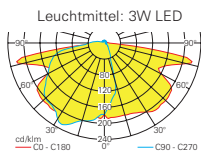

Einzelbatterieleuchten **Fluchtwegoptik**

		Lampenlichtstrom Not (DC) / Netz: 280 lm / 120 lm – Nennbetriebsdauer: 1 h/3 h Abstandstabelle ebene Fluchtwege / Tabellenangaben in Meter															
		h	1,90	2,00	2,10	2,30	2,50	2,70	2,90	3,00	3,10	3,30	3,50	4,00	4,50	5,00	
t=1m	a	10,70	11,00	11,10	11,50	12,00	12,40	12,90	13,00	13,20	13,80	14,30	15,10	16,00	16,70	-	
	b	4,50	4,50	4,70	5,00	5,20	5,40	5,60	5,60	5,80	6,00	6,20	6,40	6,20	5,70	-	
t=2m	a	10,70	10,90	11,10	11,60	12,20	12,70	13,20	13,40	13,60	14,10	14,50	15,60	16,50	17,10	-	
	b	4,50	4,70	4,90	5,20	5,40	5,60	5,80	5,90	6,00	6,20	6,30	6,40	6,30	5,90	-	
t=3m	a	9,30	9,50	9,70	10,90	11,80	12,70	13,50	13,80	14,10	14,70	15,10	16,10	16,80	17,40	-	
	b	3,50	3,70	3,80	3,90	4,20	4,80	5,20	5,30	5,50	5,80	5,80	6,00	6,00	5,20	-	

t = Abstand zur Fluchtwegmitte