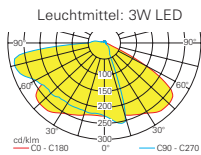

Leuchtenmaße SAFE MINI W

Lichtverteilungskurven und Leuchtenabstandstabellen (E = 1,25 lx)

Systemleuchten für Zentralversorgung **Flächenoptik**

| | | Lampenlichtstrom Not (DC) / Netz: 280 lm / 280 lm Abstandstabelle ebene Fluchtwege / Tabellenangaben in Meter | | | | | | | | | | | | | | | |
|------|---|---|-------|-------|-------|-------|-------|-------|------|---|---|---|---|---|---|---|---|
| | | h | 2,00 | 2,50 | 3,00 | 3,50 | 4,00 | 4,50 | 5,00 | - | - | - | - | - | - | - | - |
| t=1m | a | 9,00 | 10,20 | 11,20 | 12,00 | 12,70 | 13,20 | 13,40 | - | - | - | - | - | - | - | - | |
| | b | 4,00 | 4,40 | 4,60 | 4,80 | 4,80 | 4,80 | 4,80 | - | - | - | - | - | - | - | - | |
| t=2m | a | 9,60 | 10,70 | 11,60 | 12,20 | 12,70 | 13,00 | 13,10 | - | - | - | - | - | - | - | - | |
| | b | 3,80 | 4,20 | 4,40 | 4,60 | 4,60 | 4,40 | 4,00 | - | - | - | - | - | - | - | - | |
| t=3m | a | 9,20 | 10,30 | 11,10 | 11,60 | 12,00 | 12,40 | 12,60 | - | - | - | - | - | - | - | - | |
| | b | 3,30 | 3,70 | 3,90 | 3,90 | 3,80 | 3,40 | 3,00 | - | - | - | - | - | - | - | - | |