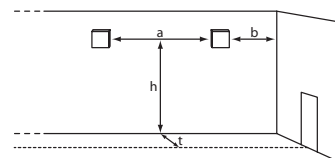

¹⁾ Niedertemperaturbereich max. -10 °C mit ELC, MSÜ3, SET009, SET010.

²⁾ Optional lieferbar mit externer Versorgungseinheit und Leuchtgehäuse für Temperatureinsatz bis -35 °C

³⁾ Optional lieferbar mit eingebautem Heizungscontainer inkl. Akku (4,8 V 2,0 Ah) für Temperatureinsatzbereich bis -20 °C in der Leuchte.

Leuchtenmaße SAFE MINI W

Lichtverteilungskurven und Leuchtenabstandstabellen (E = 1,25 lx)

Systemleuchten für Zentralversorgung **Flächenoptik**

| | | Lampenlichtstrom Not (DC) / Netz: 280 lm / 280 lm Abstandstabelle ebene Fluchtwege / Tabellenangaben in Meter | | | | | | | | | | | | | | | |
|------|---|---|-------|-------|-------|-------|-------|-------|------|---|---|---|---|---|---|---|---|
| | | h | 2,00 | 2,50 | 3,00 | 3,50 | 4,00 | 4,50 | 5,00 | - | - | - | - | - | - | - | - |
| t=1m | a | 9,00 | 10,20 | 11,20 | 12,00 | 12,70 | 13,20 | 13,40 | - | - | - | - | - | - | - | - | |
| | b | 4,00 | 4,40 | 4,60 | 4,80 | 4,80 | 4,80 | 4,80 | - | - | - | - | - | - | - | - | |
| t=2m | a | 9,60 | 10,70 | 11,60 | 12,20 | 12,70 | 13,00 | 13,10 | - | - | - | - | - | - | - | - | |
| | b | 3,80 | 4,20 | 4,40 | 4,60 | 4,60 | 4,40 | 4,00 | - | - | - | - | - | - | - | - | |
| t=3m | a | 9,20 | 10,30 | 11,10 | 11,60 | 12,00 | 12,40 | 12,60 | - | - | - | - | - | - | - | - | |
| | b | 3,30 | 3,70 | 3,90 | 3,90 | 3,80 | 3,40 | 3,00 | - | - | - | - | - | - | - | - | |