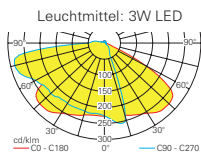

Einzelbatterieleuchten **Flächenoptik**

		Lampenlichtstrom Not (DC) / Netz: 280 lm / 120 lm – Nennbetriebsdauer: 1 h/3 h Abstandstabelle ebene Fluchtwege / Tabellenangaben in Meter															
		h	2,00	2,50	3,00	3,50	4,00	4,50	5,00	-	-	-	-	-	-	-	
t=1m	a	9,00	10,20	11,20	12,00	12,70	13,20	13,40	-	-	-	-	-	-	-	-	
	b	4,00	4,40	4,60	4,80	4,80	4,80	4,80	-	-	-	-	-	-	-	-	
t=2m	a	9,60	10,70	11,60	12,20	12,70	13,00	13,10	-	-	-	-	-	-	-	-	
	b	3,80	4,20	4,40	4,60	4,60	4,40	4,00	-	-	-	-	-	-	-	-	
t=3m	a	9,20	10,30	11,10	11,60	12,00	12,40	12,60	-	-	-	-	-	-	-	-	
	b	3,30	3,70	3,80	3,90	3,80	3,40	3,00	-	-	-	-	-	-	-	-	

t = Abstand zur Fluchtwegmitte