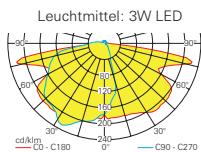

Lampenlichtstrom Not (DC) / Netz: 120 lm / 120 lm – Nennbetriebsdauer: 8 h Abstandstabelle ebene Fluchtwege / Tabellenangaben in Meter															
		h	1,90	2,00	2,10	2,30	2,50	2,70	2,90	3,00	3,10	3,30	3,50	4,00	4,50	5,00	
t=1m	a	8,50	8,50	9,00	9,50	10,00	10,00	10,50	11,00	11,00	11,00	11,00	11,00	9,50	7,50	-	
	b	3,50	3,50	4,00	4,00	4,00	4,00	4,00	4,00	4,00	4,00	3,50	3,00	2,50	1,00	-	
t=2m	a	8,00	8,00	8,50	9,50	10,00	10,50	10,50	11,00	11,00	11,00	11,00	11,00	10,00	7,00	-	
	b	3,00	3,00	3,00	3,00	3,50	3,50	3,50	3,50	3,50	3,50	3,50	3,00	2,00	1,00	-	
t=3m	a	6,00	6,50	6,50	7,00	7,50	8,00	8,50	9,00	9,50	10,00	10,50	10,50	8,50	7,00	-	
	b	2,50	2,50	2,50	2,50	2,50	2,50	2,50	2,50	2,50	2,50	2,50	2,50	1,50	1,00	-	

t = Abstand zur Fluchtwegmitte