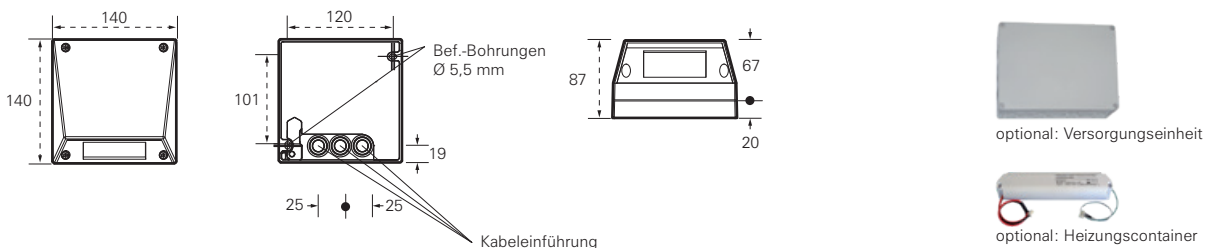

Leuchtenmaße SAFE MINI W

Lichtverteilungskurven und Leuchtenabstandstabellen (E = 1,25 lx)