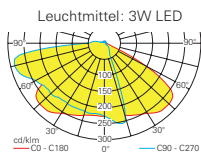

Lampenlichtstrom Not (DC) / Netz: 120 lm / 120 lm – Nennbetriebsdauer: 8 h Abstandstabelle ebene Fluchtwege / Tabellenangaben in Meter															
		h	2,00	2,50	3,00	3,50	4,00	4,50	5,00	-	-	-	-	-	-	-	
t=1m	a	7,50	8,00	8,50	8,50	8,50	8,50	8,00	8,00	-	-	-	-	-	-	-	
	b	3,00	3,00	3,00	2,50	2,00	1,50	0,50	-	-	-	-	-	-	-	-	
t=2m	a	7,00	7,50	8,00	8,00	8,00	7,00	5,50	-	-	-	-	-	-	-	-	
	b	2,50	2,50	2,00	1,50	1,00	0,50	0,50	-	-	-	-	-	-	-	-	
t=3m	a	5,50	6,00	6,00	6,00	5,00	4,00	2,50	-	-	-	-	-	-	-	-	
	b	1,00	1,00	1,00	0,50	0,50	0,50	0,50	-	-	-	-	-	-	-	-	

t = Abstand zur Fluchtwegmitte