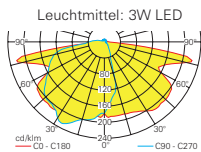

Systemleuchten für Zentralversorgung **Fluchtwegoptik**

		Lampenlichtstrom Not (DC) / Netz: 280 lm / 280 lm Abstandstabelle ebene Fluchtwege / Tabellenangaben in Meter															
		h	1,90	2,00	2,10	2,30	2,50	2,70	2,90	3,00	3,10	3,30	3,50	4,00	4,50	5,00	
t=1m	a	10,70	11,00	11,10	11,50	12,00	12,40	12,90	13,00	13,20	13,80	14,30	15,10	16,00	16,70	-	
	b	4,50	4,50	4,70	5,00	5,20	5,40	5,60	5,60	5,80	6,00	6,20	6,40	6,20	5,70	-	
t=2m	a	10,70	10,90	11,10	11,60	12,20	12,70	13,20	13,40	13,60	14,10	14,50	15,60	16,50	17,10	-	
	b	4,50	4,70	4,90	5,20	5,40	5,60	5,80	5,90	6,00	6,20	6,30	6,40	6,30	5,90	-	
t=3m	a	9,30	9,50	9,70	10,90	11,80	12,70	13,50	13,80	14,10	14,70	15,10	16,10	16,80	17,40	-	
	b	3,50	3,70	3,80	3,90	4,20	4,80	5,20	5,30	5,50	5,80	5,80	6,00	6,00	5,20	-	

t = Abstand zur Fluchtwegmitte