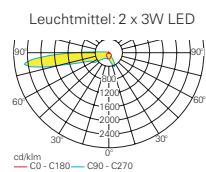

Einzelbatterieleuchten