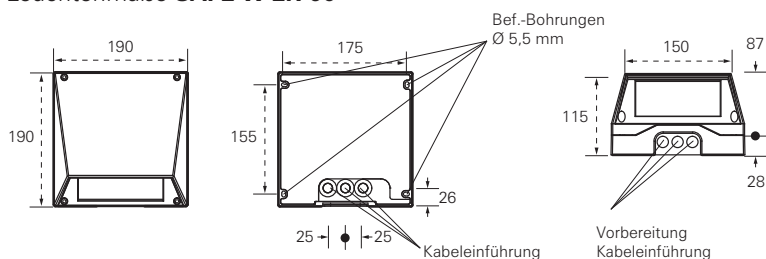

Gehäuse/Farbe	Aluminium-Druckguss / graphitgrau oder weiß
Anschlussklemmen	3 x 2,5 mm ² für Doppelbelegung
Montageart	Wandmontage
Abmessungen (B x H x T)	190 x 190 x 115 mm

SAFE W-2R-90	Systemleuchten für ZENTRALVERSORGUNG	EINZELBATTERIELEUCHTEN
Leuchtmittel	2 x 3W LED	2 x 3W LED
Lichtstrom	480 lm	360 lm (Netz) 480 lm (Not)
Nennbetriebsdauer 1 h/3 h	-	240 lm (Not)
Nennbetriebsdauer 8 h	-	-
Lichtstromverhältnis	-	100 % / 75 % 50 % / 75 %
Not (DC) / Netz 1 h/3 h	-	-
Not (DC) / Netz 8 h	-	-
Batterie-Stromaufnahme	25 mA	-
Netzanschlussleistung	10 VA	8 VA
Gewicht kg	XXX	XX
Anschlussspannung	230 V 50/60 Hz / 220 V DC +25/-20 %	230 V 50/60 Hz
NiMh-Akku 1 h/3 h	-	4,8 V 2,0 Ah
NiMh-Akku 8 h	-	4,8 V 4,2 Ah
Temperaturbereich ¹⁾²⁾³⁾	-20 °C bis +40 °C	-
Bereitschaftsschaltung	-	0 °C bis +35 °C
Dauerschaltung	-	-5 °C bis +30 °C
optional: Leuchtenschalt- und Überwachungsbaustein ¹⁾ Selbstüberwachung Busüberwachung	ELC, MSÜ3, SET009, SET010	-
	-	SELF CHECK SAFELOG Line SAFELOG Wireless
Zubehör	Hinterbauhalter	

Leuchtenmaße SAFE W-2R-90

optional: Versorgungseinheit

optional: Heizungscontainer

Serie SAFE W-2R-90

IP65

LED

Systemleuchten für Zentralversorgung

Lampenlichtstrom Not (DC) / Netz: 480 lm / 480 lm Abstandstabelle ebene Fluchtwege / Tabellenangaben in Meter