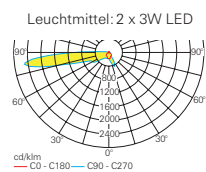

h	2,00	2,50	3,00	3,50	4,00	-	-	-	-	-	-	-	-	-	-	-	-
t	12,50	13,40	13,70	13,50	9,00	-	-	-	-	-	-	-	-	-	-	-	-

2 m Fluchtwegbreite (1 lx in Mitte, 0,5 lx am Rand)

Einzelbatterieleuchten

Lampenlichtstrom Not / Netz: 480 lm / 360 lm – Nennbetriebsdauer: 1 h/3 h
Abstandstabelle ebene Fluchtwege / Tabellenangaben in Meter

h	2,00	2,50	3,00	3,50	4,00	-	-	-	-	-	-	-	-	-	-	-	-
t	12,50	13,40	13,70	13,50	9,00	-	-	-	-	-	-	-	-	-	-	-	-

2 m Fluchtwegbreite (1 lx in Mitte, 0,5 lx am Rand)

Lampenlichtstrom Not / Netz: 480 lm / 360 lm – Nennbetriebsdauer: 8 h
Abstandstabelle ebene Fluchtwege / Tabellenangaben in Meter