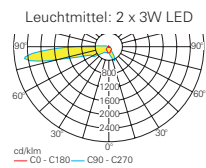

Leuchtenmaße SAFE W-2R-90

optional: Versorgungseinheit

optional: Heizungscontainer

Serie SAFE W-2R-90

IP65

LED

Systemleuchten für Zentralversorgung

Lampenlichtstrom Not (DC) / Netz: 480 lm / 480 lm Abstandstabelle ebene Fluchtwege / Tabellenangaben in Meter