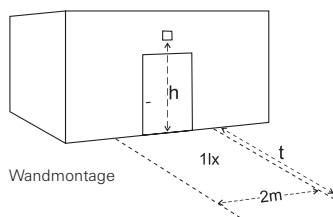

h	2,00	2,50	3,00	3,50	4,00	-	-	-	-	-	-	-	-	-	-	-	-
t	12,50	13,40	13,70	13,50	9,00	-	-	-	-	-	-	-	-	-	-	-	-

2 m Fluchtwegbreite (1 lx in Mitte, 0,5 lx am Rand)

Einzelbatterieleuchten

Lampenlichtstrom Not / Netz: 480 lm / 360 lm – Nennbetriebsdauer: 1 h/3 h
Abstandstabelle ebene Fluchtwege / Tabellenangaben in Meter

h	2,00	2,50	3,00	3,50	4,00	-	-	-	-	-	-	-	-	-	-	-	-
t	12,50	13,40	13,70	13,50	9,00	-	-	-	-	-	-	-	-	-	-	-	-

2 m Fluchtwegbreite (1 lx in Mitte, 0,5 lx am Rand)

Lampenlichtstrom Not / Netz: 480 lm / 360 lm – Nennbetriebsdauer: 8 h
Abstandstabelle ebene Fluchtwege / Tabellenangaben in Meter

h	2,00	2,50	3,00	3,50	4,00	-	-	-	-	-	-	-	-	-	-	-	-
t	9,80	9,90	6,30	6,00	5,90	-	-	-	-	-	-	-	-	-	-	-	-

2 m Fluchtwegbreite (1 lx in Mitte, 0,5 lx am Rand)

Lichtverteilungskurven und Leuchtenabstandstabellen (E = 1,25 lx)