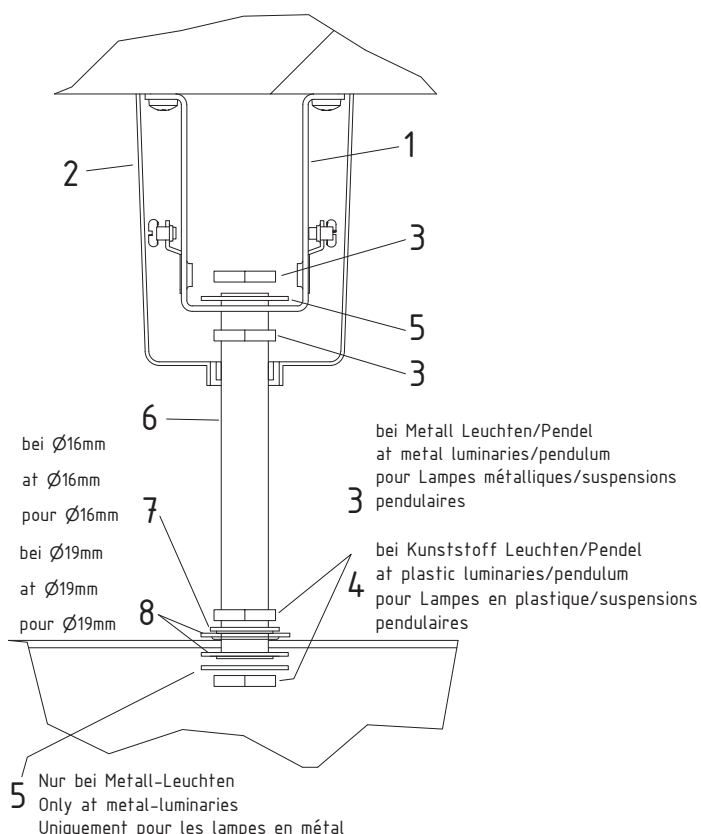

Montage- und Installationsanleitung
Mounting and Operating Instructions
Notice de montage et d'installation

Zentralpendel/Central pendulum/Suspension pendulaire centrale

Légende / key

- | | | |
|--|---|----|
|  | 1 - Pendelhaltewinkel
pendulum fixture
Équerre de suspension pendulaire | 1x |
|  | 2 - Deckenbaldachin
ceiling baldachin
Dais de plafond | 1x |
|  | 3 - Metallmutter M13
metal nut M13
Écrou métallique M13 | 4x |
|  | 4 - Kunststoffmutter M13
plastic nut M13
Écrou plastique M13 | 2x |
|  | 5 - Zahnscheibe M13
serrated washer M13
Rondelle dentée M13 | 2x |
|  | 6 - Aluminium-/ Kunststoffpendel
aluminum-/ plastic pendulum
Suspension en aluminium/ plastique | 1x |
|  | 7 - Ausgleichsscheibe Ø16mm
compensation plate
Rondelle de compensation Ø16mm | 1x |
|  | 8 - Ausgleichsscheibe Ø19mm
compensation plate
Rondelle de compensation Ø19mm | 2x |

Art.-Nr. 670290-V01

Montage- und Installationsanleitung
Mounting and Operating Instructions
Notice de montage et d'installation

Zentralpendel/Central pendulum/Suspension pendulaire centrale

Légende / key

- | | | |
|---|---|----|
|  | 1 - Pendelhaltewinkel
pendulum fixture
Équerre de suspension pendulaire | 1x |
|  | 2 - Deckenbaldachin
ceiling baldachin
Dais de plafond | 1x |
|  | 3 - Metallmutter M13
metal nut M13
Écrou métallique M13 | 4x |
|  | 4 - Kunststoffmutter M13
plastic nut M13
Écrou plastique M13 | 2x |
|  | 5 - Zahnscheibe M13
serrated washer M13
Rondelle dentée M13 | 2x |
|  | 6 - Aluminium-/ Kunststoffpendel
aluminum-/ plastic pendulum
Suspension en aluminium/ plastique | 1x |
|  | 7 - Ausgleichsscheibe Ø16mm
compensation plate
Rondelle de compensation Ø16mm | 1x |
|  | 8 - Ausgleichsscheibe Ø19mm
compensation plate
Rondelle de compensation Ø19mm | 2x |

Art.-Nr. 670290-V01