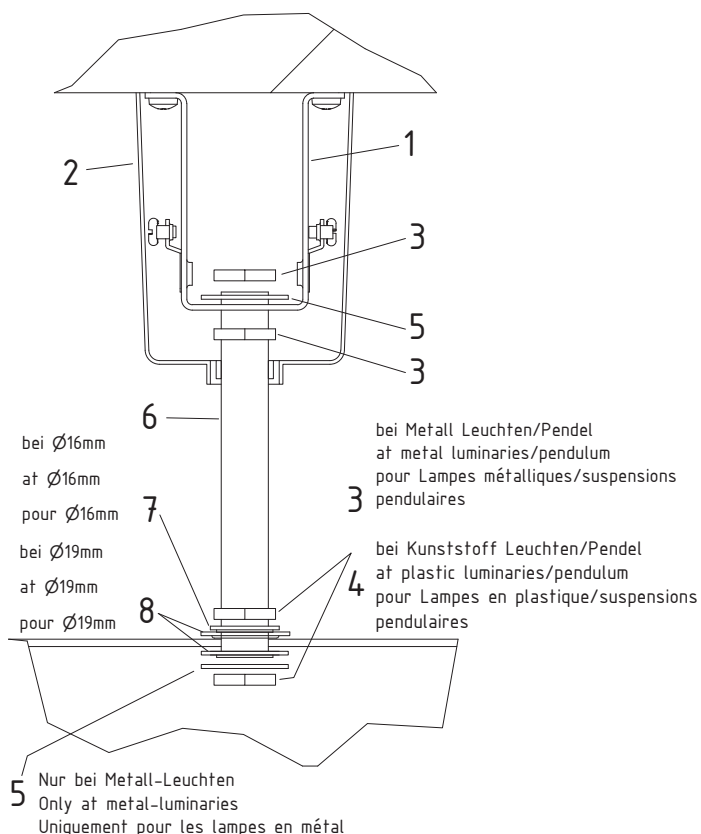

Montage- und Installationsanleitung
Mounting and Operating Instructions
Notice de montage et d'installation

Zentralpendel/Central pendulum/Suspension pendulaire centrale

Légende / key

- | | | |
|--|---|----|
|  | 1 - Pendelhaltewinkel
pendulum fixture
Équerre de suspension pendulaire | 1x |
|  | 2 - Deckenbaldachin
ceiling baldachin
Dais de plafond | 1x |
|  | 3 - Metallmutter M13
metal nut M13
Écrou métallique M13 | 4x |
|  | 4 - Kunststoffmutter M13
plastic nut M13
Écrou plastique M13 | 2x |
|  | 5 - Zahnscheibe M13
serrated washer M13
Rondelle dentée M13 | 2x |
|  | 6 - Aluminium-/ Kunststoffpendel
aluminum-/ plastic pendulum
Suspension en aluminium/ plastique | 1x |
|  | 7 - Ausgleichsscheibe Ø16mm
compensation plate
Rondelle de compensation Ø16mm | 1x |
|  | 8 - Ausgleichsscheibe Ø19mm
compensation plate
Rondelle de compensation Ø19mm | 2x |

Art.-Nr. 670290-V01

Montage- und Installationsanleitung
Mounting and Operating Instructions
Notice de montage et d'installation

Zentralpendel/Central pendulum/Suspension pendulaire centrale

Légende / key

- | | | |
|---|---|----|
|  | 1 - Pendelhaltewinkel
pendulum fixture
Équerre de suspension pendulaire | 1x |
|  | 2 - Deckenbaldachin
ceiling baldachin
Dais de plafond | 1x |
|  | 3 - Metallmutter M13
metal nut M13
Écrou métallique M13 | 4x |
|  | 4 - Kunststoffmutter M13
plastic nut M13
Écrou plastique M13 | 2x |
|  | 5 - Zahnscheibe M13
serrated washer M13
Rondelle dentée M13 | 2x |
|  | 6 - Aluminium-/ Kunststoffpendel
aluminum-/ plastic pendulum
Suspension en aluminium/ plastique | 1x |
|  | 7 - Ausgleichsscheibe Ø16mm
compensation plate
Rondelle de compensation Ø16mm | 1x |
|  | 8 - Ausgleichsscheibe Ø19mm
compensation plate
Rondelle de compensation Ø19mm | 2x |

Art.-Nr. 670290-V01