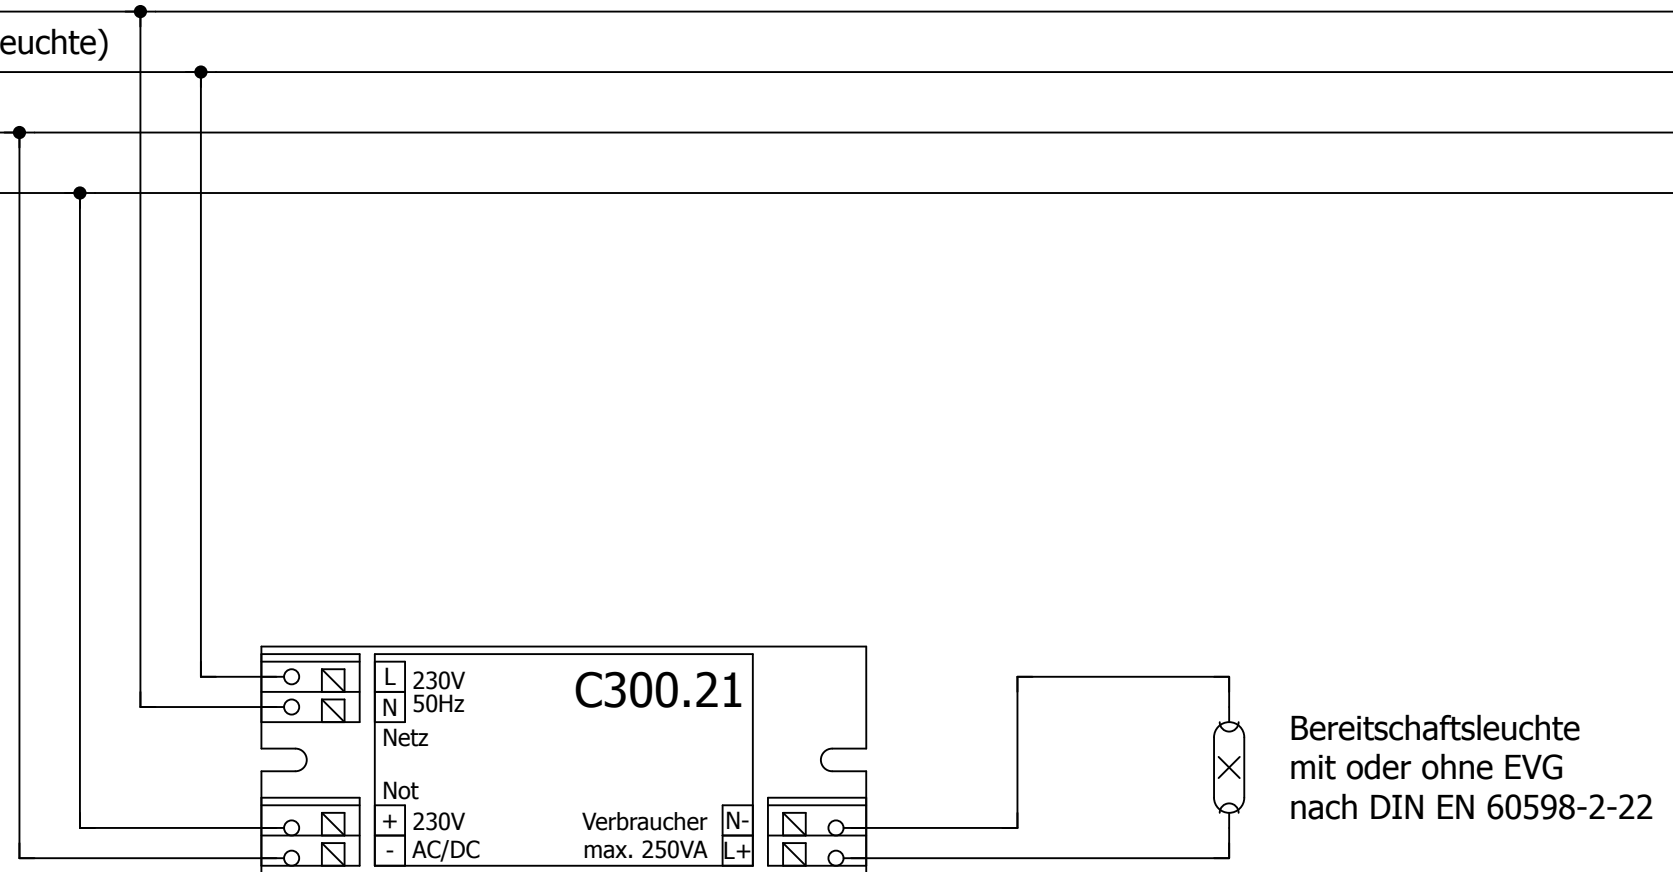

von der Allgemeinbeleuchtung 0-230V AC (z.B. eine benachbarte Allgemeinleuchte)

Bereitschaftslichtkreis vom Sicherheitslichtgerät 216V DC / 230V AC

Verbraucherleistung im Normalbetrieb über Allgemeinbeleuchtung.
Einschaltung über Sicherheitsbeleuchtung hat Vorrang.

			Datum	10.02.2016
			Bearb.	sdi
Änderung	Datum	Name	Gepr	
			Urspr	

Pfrommer GmbH
Nonnenbacher Weg 29
88079 Kressbronn
Tel.: 07543 / 9640-0

Netzumschaltweiche C300.21 - BL -
ohne Einzelleuchtenüberwachung

C1

Zeichnungsnummer
Anschlussplan Bausteine

= A1
+ C300.21
&